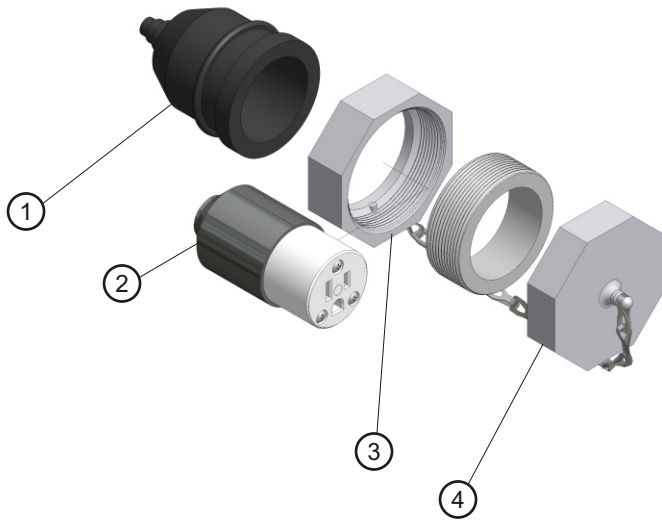

**Water-tite Wiring Device**

#	Description	Part Number	Qty Req.	#	Description	Part Number	Qty Req.
1	Neoprene Boot	B-80NB	1	3	Cast Ring Assembly	B-86CRA	1
2A	Receptacle - 125 Volt - 15 Amp	B-86IA	1	4	Closed Cap Assembly	B-96CCA	1
2B	Receptacle - 250 Volt - 15 Amp	B-86IB	1				
2C	Receptacle - 125 Volt - 20 Amp	B-86IC	1				