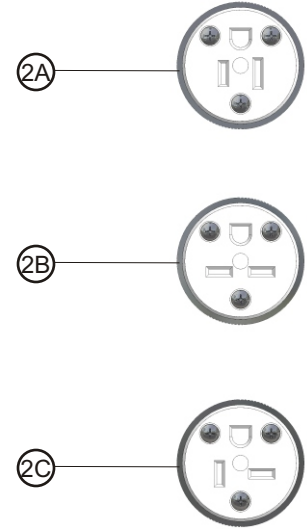

**Water-tite Wiring Device**

#	Description	Part Number	Qty Req.	#	Description	Part Number	Qty Req.
1	Neoprene Boot	B-80NB	1	3	Cast Ring Assembly	B-86CRA	1
2A	Receptacle - 125 Volt - 15 Amp	B-86IA	1	4	Closed Cap Assembly	B-96CCA	1
2B	Receptacle - 250 Volt - 15 Amp	B-86IB	1				
2C	Receptacle - 125 Volt - 20 Amp	B-86IC	1				